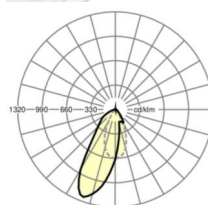

электротехника

Балласт	Электронный драйвер (1 штука)
Мощность системы	53W
сетевое напряжение	230V/50Hz
класс энергосбережения/Источник света	D

Оптика

Оснастка	LED, цветопередача/оттенок света CRI ≥ 80 / 6500K
Допуск для координаты цветности (MacAdam)	3SDCM
Фотобиологическая безопасность (светильник)	RG1
Номинальный световой поток	7830lm
Срок службы LED	50000h L80/B10 (Tq 35°C)
светоотдача светильников	147lm/W
Угол излучения	20°
UGR поп./вдоль	18.0 / 21.3

Механика

цвет корпуса	черный RAL 9005
размеры (LxWxH/DxH)	1531mm x 55mm x 37mm
вес (нетто)	2kg
Вид монтажа	сборка трековых систем, световая структура

DEEP-LINK

<https://www.regiolum.de/ru/article/19455004174>

Ссылка	LED 8000lm 865
ηLB	100 %
Φ ↓/↑	98 % / 2 %
UGR поп./вдоль	18.0 / 21.3

размеры

L	1531 mm	Длина
B	55 mm	Ширина
H	37 mm	Высота