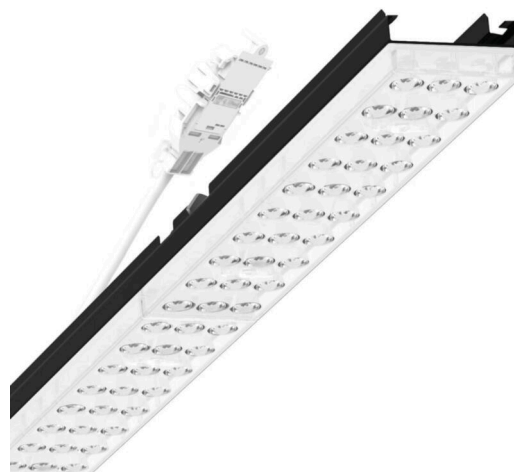

прибородержатель переменный - Individual.Lens.Optic - прямой несимметричный свет - без видимых стыков

Ламподержатель из оцинкованного стального профиля, поверхность покрыта лаком на полиэфирной смоле. Крепление без инструментов с нажимными затворами, встроенными в конструкцию, обеспечивают защиту от кражи и взлома. В трековой шине может устанавливаться с левой или правой стороны и позиционироваться по-разному. Цвет корпуса черный RAL 9005; Прямое несимметричное излучение, распределение света посредством линзы «Individual.Lens.Optic» из пластика ПММА. Оптика отдельных линз делает сборку и установку предельно удобными, плоскость легко чистится. Тройные ряды из отдельных линз и лампы/прибородержатели, идеально согласованные между собой, обеспечивают цельный вид без стыков и неравномерностей. Подключение к электросети через присоединительный провод длиной 1 м для свободного позиционирования прибородержателя в световой полосе и 3-полюсную втычную деталь для быстрой сборки со свободным выбором фаз. Сменные блоки, позволяющие легко модернизировать освещение, существенно продлевают срок службы всей осветительной установки.

электротехника

Балласт	Электронный драйвер (1 штука)
Мощность системы	53W
сетевое напряжение	230V/50Hz
класс энергосбережения/Источник света	D

Оптика

Оснастка	LED, цветопередача/оттенок света CRI ≥ 80 / 6500K
Допуск для координаты цветности (MacAdam)	3SDCM
Фотобиологическая безопасность (светильник)	RG1
Номинальный световой поток	7830lm
Срок службы LED	50000h L80/B10 (Tq 35°C)
светоотдача светильников	147lm/W
Угол излучения	20°
UGR поп./вдоль	18.0 / 21.3

Механика

цвет корпуса	черный RAL 9005
размеры (LxWxH/DxH)	1531mm x 55mm x 37mm
вес (нетто)	2kg
Вид монтажа	сборка трековых систем, световая структура

DEEP-LINK

<https://www.regiolum.de/ru/article/19455004174>

Ссылка	LED 8000lm 865
ηLB	100 %
Φ ↓/↑	98 % / 2 %
UGR поп./вдоль	18.0 / 21.3

размеры

L	1531 mm	Длина
B	55 mm	Ширина
H	37 mm	Высота